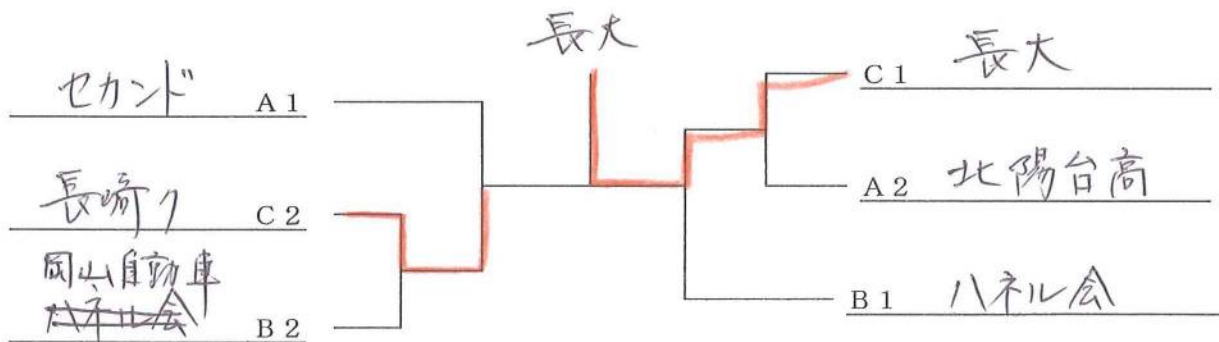

女子B

A	1 KCROS	2 県庁レディ	3 セカンド	4 めだか	勝敗	順位
1 KCROS						
2 県庁レディ						
3 セカンド						
4 めだか						

B	1 純心中学校	2 Weeds	3 椿クラブ	4 もみじ	勝敗	順位
1 純心中学校						
2 Weeds						
3 椿クラブ						
4 もみじ						

女子A決勝トーナメント (各パート1～2位)