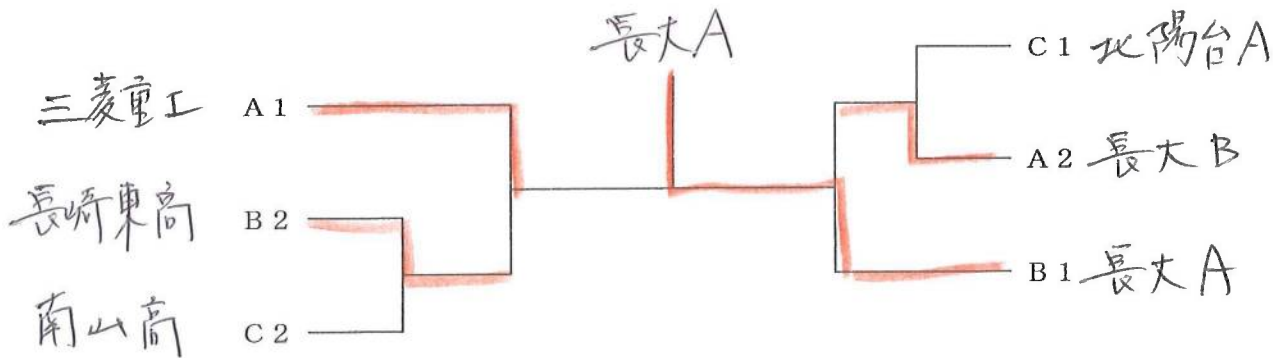

# 男子A

A	1 三菱重工	2 長崎大B	3 北陽台B	4 北陽台E	勝敗	順位
1 三菱重工						1
2 長崎大B						2
3 北陽台B						3
4 北陽台E						4

B	1 長崎大A	2 長崎東	3 北陽台D	勝敗	順位
1 長崎大A					1
2 長崎東					2
3 北陽台D					3

C	3 北陽台A	2 長崎南山	3 北陽台C	勝敗	順位
3 北陽台A					1
2 長崎南山					2
3 北陽台C					3

[3・リーグ試合順序]  
 第1試合 (2-3)  
 第2試合 (1-3)  
 第3試合 (1-2)

[4・リーグ試合順序]  
 第1試合 (1-4)  
 第2試合 (2-3)  
 第3試合 (1-3)  
 第4試合 (2-4)  
 第5試合 (1-2)  
 第6試合 (3-4)

## 決勝トーナメント (各パート1~2位)