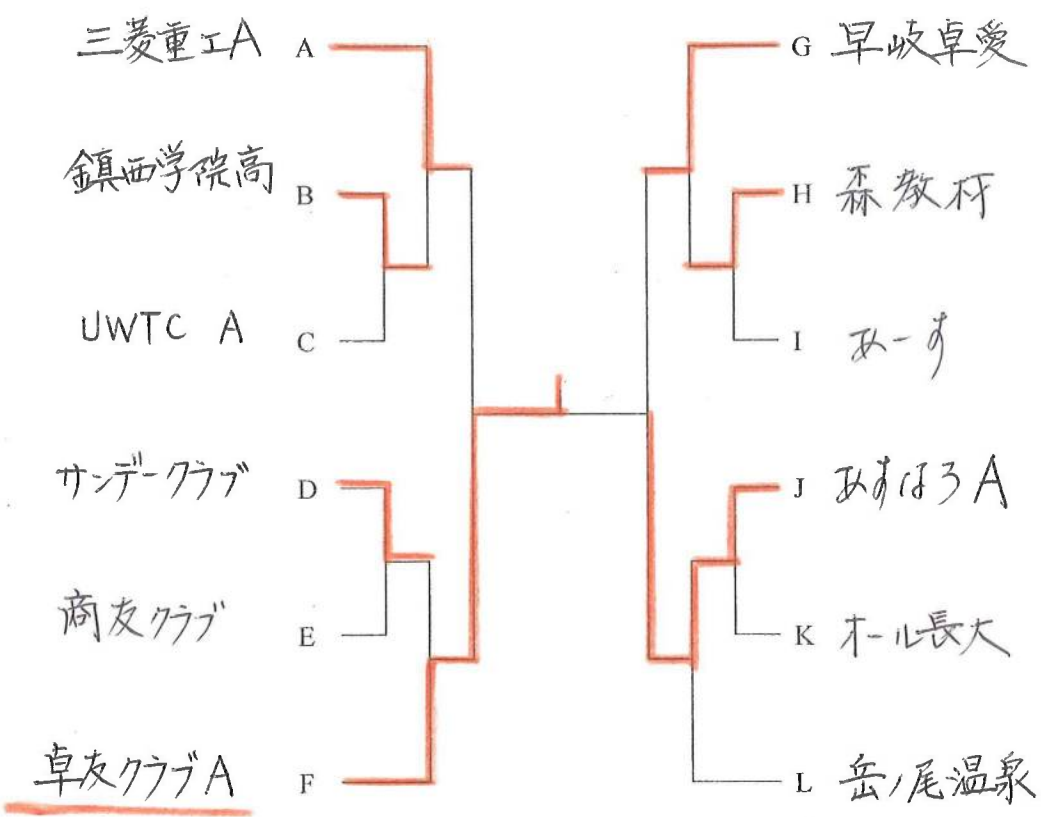

一般男子 B (1)

試合順序 3チームの場合：2-3, 1-3, 1-2

A	三菱重工(A)	Team ヴェルデ(B)	西浦上中学	勝敗	順位
1. 三菱重工(A)				-	1
2. Team ヴェルデ(B)				-	
3. 西浦上中学				-	

B	佐世保卓研	鎮西学院	海星高校	勝敗	順位
1. 佐世保卓研				-	
2. 鎮西学院				-	1
3. 海星高校				-	

C	UWTC(A)	長崎大学	西彼農業高校	勝敗	順位
1. UWTC(A)				-	1
2. 長崎大学				-	
3. 西彼農業高校				-	

D	サンデー	岡山自動車(A)	大村高校(B)	勝敗	順位
1. サンデー				-	1
2. 岡山自動車(A)				-	
3. 大村高校(B)				-	

E	商友クラブ	ながさき卓人	島原工業高校	勝敗	順位
1. 商友クラブ				-	1
2. ながさき卓人				-	
3. 島原工業高校				-	

F	卓友クラブ(A)	あすなろ(B)	口加高校(A)	勝敗	順位
1. 卓友クラブ(A)		3	3	2-0	1
2. あすなろ(B)	0		0	0-2	3
3. 口加高校(A)	1	3		1-1	2

一般男子 B (2)

試合順序 3チームの場合：2-3, 1-3, 1-2

G	早岐卓愛	P S T	青雲高校	勝敗	順位
1. 早岐卓愛				-	1
2. P S T				-	
3. 青雲高校				-	

H	森教材	岡山自動車(B)	大村工業高校	勝敗	順位
1. 森教材				-	1
2. 岡山自動車(B)				-	
3. 大村工業高校				-	

I	卓友クラブ(B)	あーす	北松農業高校	勝敗	順位
1. 卓友クラブ(B)		1	3	1-1	2
2. あーす	3		3	2-0	1
3. 北松農業高校	0	0		0-2	3

J	Team ヴェルデ(A)	あすなろ(A)	口加高校(B)	勝敗	順位
1. Team ヴェルデ(A)				-	
2. あすなろ(A)				-	1
3. 口加高校(B)				-	

K	オール長大	UWTC(B)	大村高校(A)	勝敗	順位
1. オール長大				-	1
2. UWTC(B)				-	
3. 大村高校(A)				-	

L	岳ノ尾温泉	三菱重工(B)	諫早高校	勝敗	順位
1. 岳ノ尾温泉				-	1
2. 三菱重工(B)				-	
3. 諫早高校				-	

一般男子B決勝トーナメント