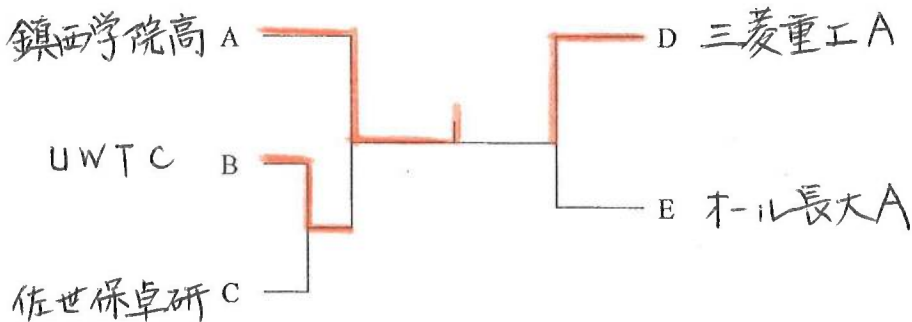

一 般 男 子 A

試合順序 3チームの場合：2-3, 1-3, 1-2

A	鎮西学院	三菱重工 (B)	ひかりクラブ	勝敗	順位
1. 鎮 西 学 院	/			-	
2. 三 菱 重 工 (B)		/		-	
3. ひ かり ク ラ ブ			/	-	

B	瓊浦高校	UWTC	長崎大学	勝敗	順位
1. 瓊 浦 高 校	/			-	
2. U W T C		/		-	
3. 長 崎 大 学			/	-	

C	佐世保卓研	オール長大(B)	Team ヴェルデ (B)	勝敗	順位
1. 佐 世 保 卓 研	/			-	
2. オール長大 (B)		/		-	
3. Team ヴェルデ (A)			/	-	

D	三菱重工 (A)	あすなろ	島原工業	勝敗	順位
1. 三 菱 重 工 (A)	/			-	
2. あ す な ろ		/		-	
3. 島 原 工 業			/	-	

E	オール長大(A)	K. F. T	Team ヴェルデ (B)	勝敗	順位
1. オール長大 (A)	/			-	
2. K . F . T		/		-	
3. Team ヴェルデ (B)			/	-	

決勝トーナメント